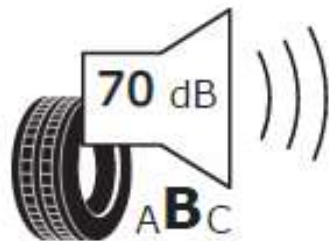

ENERG

APLUS

AP1953H1

155/70 R13

C1

2020/740