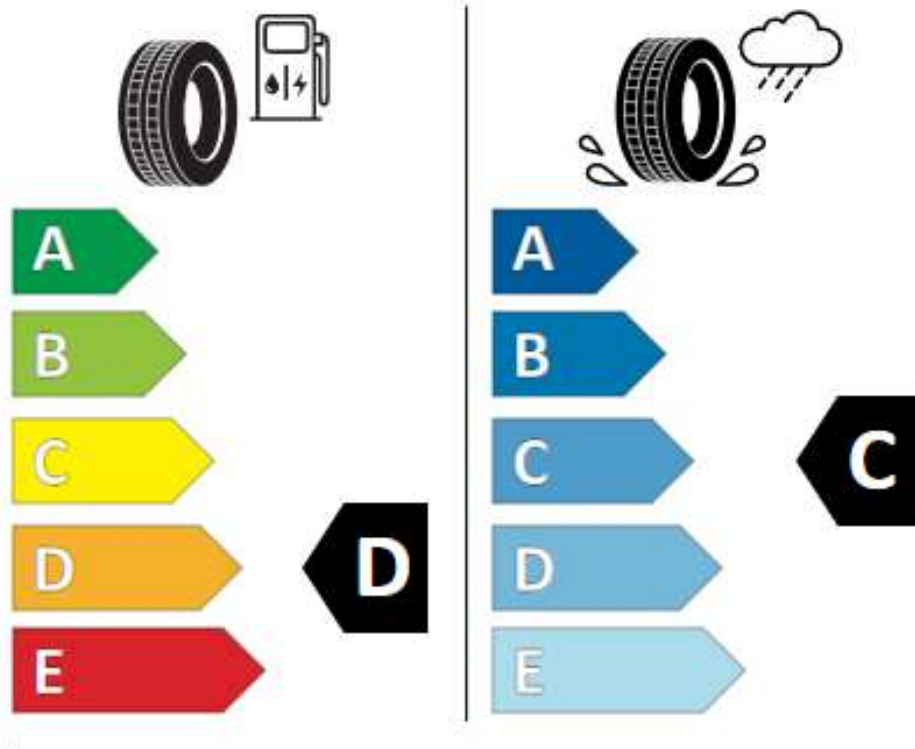

ENERG

APLUS

AP1953H1

155/70 R13

C1

2020/740